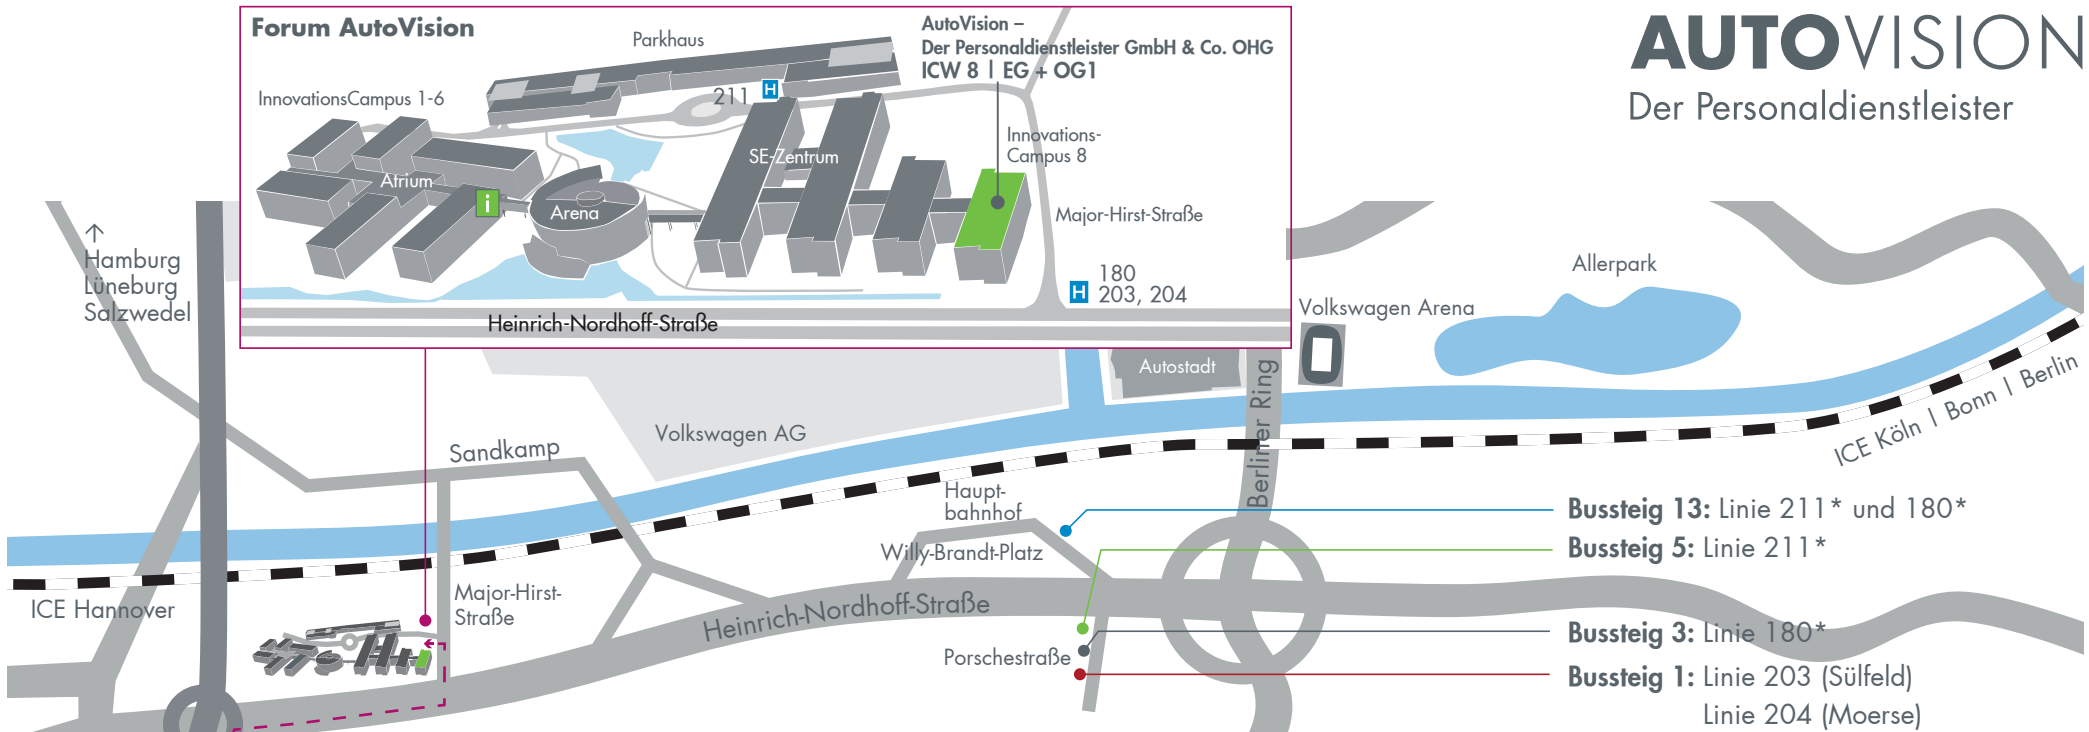

AUTOVISION

Der Personaldienstleister

So finden Sie uns.

Anreise mit dem Auto

- A2 Hannover/Berlin bis Autobahnkreuz 58 „WOB/ Königslutter“
- A39 bis Ausfahrt 3 „Wolfsburg“ in Richtung Autostadt
- Auf der Heinrich-Nordhoff-Straße an der ersten Ampel links zum Forum AutoVision.
- Parken im Parkhaus

ÖPNV ab Hauptbahnhof Wolfsburg

- Mit Buslinie 211 (Heiligendorf) direkt bis „Wolfsburg AutoVision“ oder mit den Buslinien 180 (Wolfsburg – Gifhorn), 203 (Sülfeld Großer Winkel) oder 204 (Mörse) bis „Hageberg Brücke Sandkamp“
- In Fahrtrichtung die Major-Hirst-Straße überqueren und auf dem Fußweg parallel zur Straße zum Forum AutoVision gehen
- Der Weg vom Hauptbahnhof bis zum Forum AutoVision beträgt ca. 3 km
- Fahrplanauskunft: 05361 189-200 oder www.wvg.de

www.der-personaldienstleister.com

Ausfahrt 3 – Wolfsburg
 Autostadt | VW Werk

Ausfahrt
 WOB Zentrum

A39

A2

→
 Berlin

AK Wolfsburg |
 Königslutter

←
 Hannover
 Braunschweig

Kassel
 Frankfurt
 Braunschweig